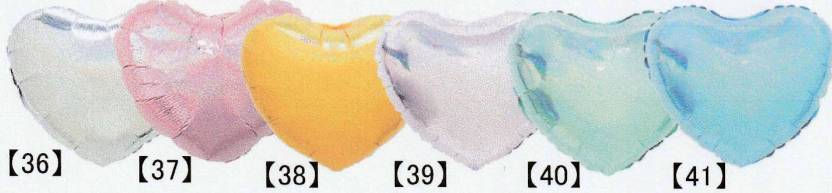

アイブレックスパルーン(浮遊期間 約30日前後)誕生日・母の日・結婚・お祝い

【1】～【26】サイズ 14インチ ガス量約9L 参考上代 ¥500

発注単位: 5枚  
※パッケージなし

裏  
表

【1】ウェルカムベビー 【2】ハッピーアニバーサリー グリッター 【3】ハッピーアニバーサリー スター&リボン 【4】ハッピーバースデー ハルーンズ 【5】ハッピーバースデー ゴールド&ピンクトット 【6】ハッピーバースデー パーティー

【7】千代紙 菊と桜 赤 【8】千代紙 牡丹と桜 青 【9】流水金魚 【10】花火と菖蒲 【11】トゥシューズ&リボン 【12】リトルバレリーナ

【13】小紋 七宝 黒 【14】小紋 七宝 金 【15】小紋 七宝 赤 【16】葛飾北斎 神奈川沖浪裏 【17】葛飾北斎 赤富士 【18】東洲斎写楽 奴一平

メッセージが書けます

【19】おめでとう 桜 【20】おめでとう ハートブーケ 【21】ウエディング タブス&リングス 【22】サンキュー マジエンダ 【23】サンキューピンク 【24】ありがとう レッド

【36】 【37】 【38】 【39】 【40】 【41】

グリッターハート  
参考上代 ¥700  
18インチ ガス15L  
【36】シルバー 【39】ラベンダー  
【37】パステルピンク 【40】ミントグリーン  
【38】ゴールド\* 【41】ライトブルー

【42】シャンパンボトル  
参考上代 ¥1,200  
W35×H91cm ガス量40L

【43】セレブレイトピンク  
パブリーワイン  
参考上代 ¥1,400  
W38×H86cm ガス量43L