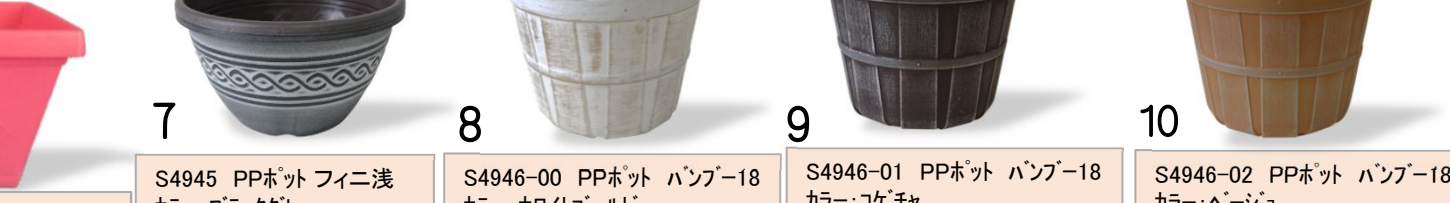

87 S4954 PPポット フラワー-16.5 クリームグレー 入数160個 発注単位10個 W16.5×H12cm ¥320	88 S4955 PPポット フラワー-20 クリームグレー 入数120個 発注単位10個 W20×H14.5cm ¥470	89 S4956 PPポット フラワー-24 クリームグレー 入数80個 発注単位5個 W24×H17cm ¥630	90 S4957 PPポット フラワー-28.5 クリームグレー 入数40個 発注単位5個 W28.5×H18.5cm ¥910
--	--	--	--

S4962 PPポット
フラワー-20 クリームゴールド
入数120個 発注単位10個
W20×H14.5cm ¥470

PPポットシリーズ

プラスチック製

(全て穴開きです)

91 S4948-00 PPポット シード カラー:ホワイトブラウン 入数60個 発注単位10個 約W21xH16cm ¥450	92 S4948-01 PPポット シード カラー:ペーヅグレー 入数60個 発注単位10個 約W21xH16cm ¥450	93 S4948-02 PPポット シード カラー:ブラックホワイト 入数60個 発注単位10個 約W21xH16cm ¥450	94 S4948-03 PPポット シード カラー:チョコレートホワイト 入数60個 発注単位10個 約W21xH16cm ¥450	95 S4948-04 PPポット シード カラー:テラコッタホワイト 入数60個 発注単位10個 約W21xH16cm ¥450
---	---	---	---	--

98 S4949-00 PPポット ハーブ カラー:ホワイトブラウン 入数60個 発注単位10個 約W21xH16cm ¥450	99 S4949-01 PPポット ハーブ カラー:ブルーホワイト 入数60個 発注単位10個 約W21xH16cm ¥450	4 S4942 PPポット フィニ浅 カラー:グリホワゴールド 入数60個 発注単位10個 約W25xH12.5cm ¥450	5 S4943 PPポット フィニ浅 カラー:チョコホワイト 入数60個 発注単位10個 約W25xH12.5cm ¥450	6 S4944 PPポット フィニ浅 カラー:テラホワイト 入数60個 発注単位10個 約W25xH12.5cm ¥450
---	--	--	---	--