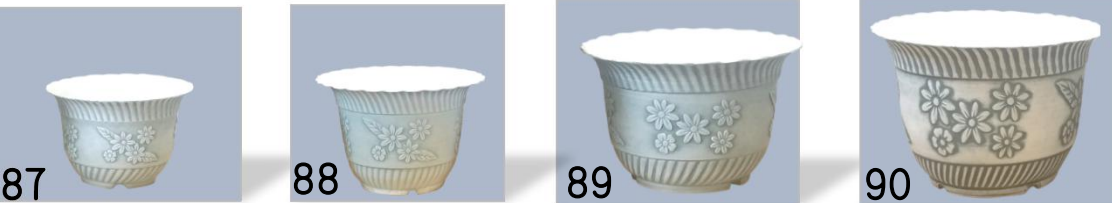

87 S4954 PPポット フラワー-16.5 クリームグレー 入数160個 発注単位10個 W16.5×H12cm ¥320	88 S4955 PPポット フラワー-20 クリームグレー 入数120個 発注単位10個 W20×H14.5cm ¥470	89 S4956 PPポット フラワー-24 クリームグレー 入数80個 発注単位5個 W24×H17cm ¥630	90 S4957 PPポット フラワー-28.5 クリームグレー 入数40個 発注単位5個 W28.5×H18.5cm ¥910

S4962 PPポット
フラワー-20 クリームゴールド
入数120個 発注単位10個
W20×H14.5cm ¥470